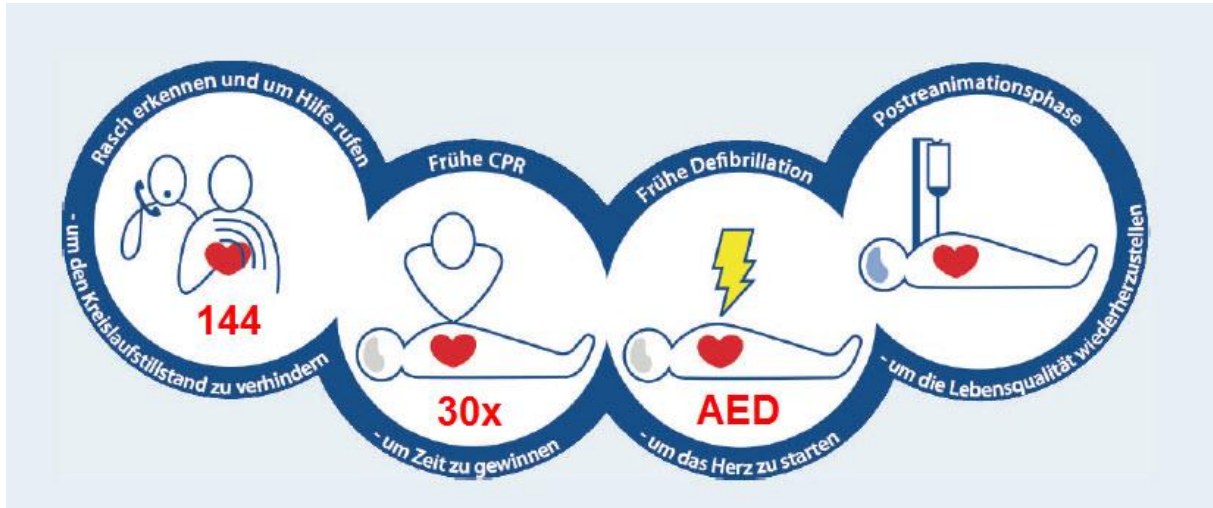

Liebe ErsthelferInnen

Jede Minute zählt: rasches Erkennen und Handeln retten Leben!

Vorgehen bei einem bewusstlosen Patienten mit fehlender oder abnormaler Atmung:

Beim Kammerflimmern gibt der Defibrillator einen Schock ab.

Folgende AED sind zu Öffnungszeiten zugänglich:

- Spital Empfang
- Migros
- Schwimmbad
- Feuerwehrmagazin (bei Einsätzen ist das Gerät auf dem Fahrzeug)

Download Karte AED-Standorte: <https://samariterzweisimmen.jimdofree.com/>